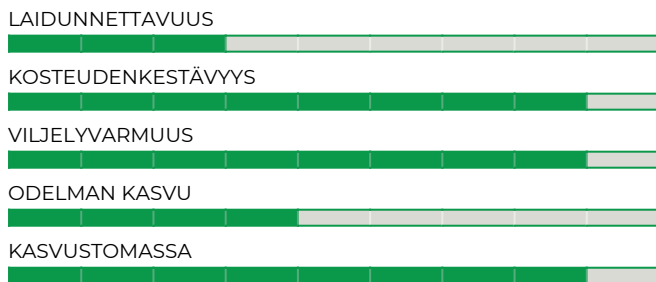

RUOKOHELPI

Erittäin kestävä ja satoisa monivuotinen heinä

Maanparannus

 KYLVÖMÄÄRÄ 10-12 KG/HA

 KYLVÖSYVYYS 1-2 CM

 PAKKAUSKOKO 20 KG

Lukuarvot

Asteikolla 1-9, jossa 9 korkein/kuvaavin arvo

Ominaisuudet

- Kasvupaikan suhteen vaatimaton, sopii kaikille maalajeille
- Tuottaa hyvin satoa viisi vuotta ja keskinertaista satoa jopa 10 vuotta
- Hidas alkukehitys ja erityisesti perustamisvaiheessa kärsii varjostuksesta