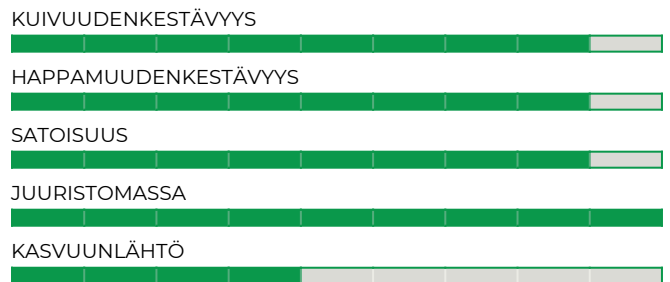

RUOKOHELPI

Erittäin kestävä ja satoisa monivuotinen heinä

Maanparannus

 KYLVÖMÄÄRÄ 10-12 KG/HA

 KYLVÖSYVYYS 1-2 CM

 PAKKAUSKOKO 20 KG

Lukuarvot

Asteikolla 1-9, jossa 9 korkein/kuvaavin arvo

Ominaisuudet

- Kasvupaikan suhteen vaatimaton, sopii kaikille maalajeille
- Tuottaa hyvin satoa viisi vuotta ja keskinertaista satoa jopa 10 vuotta
- Hidas alkukehitys ja erityisesti perustamisvaiheessa kärsii varjostuksesta