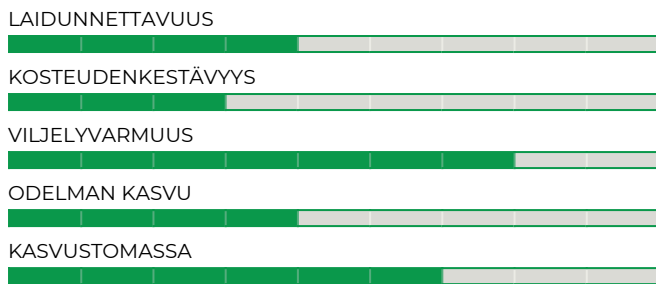

## Viljelyin viljalajimme

Kokovilja

Puitavat

 KYLVÖMÄÄRÄ PUHTAANA 250-300 KG/HA, SEOKSISSA 40-80 KG/HA

 KYLVÖSYVYYS 2-3 CM

 PAKKAUSKOKO 600 KG

## Lukuarvot

Asteikolla 1-9, jossa 9 korkein/kuvaavin arvo