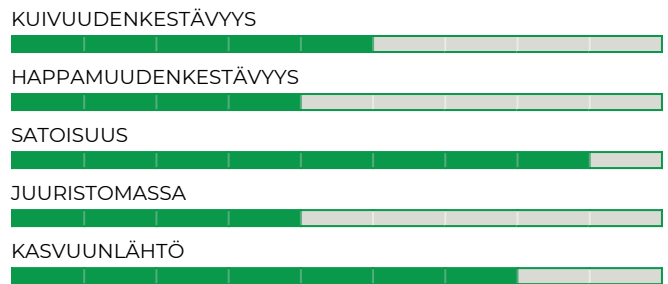

## Viljelyin viljalajimme

Kokovilja

Puitavat

 KYLVÖMÄÄRÄ PUHTAANA 250-300 KG/HA, SEOKSISSA 40-80 KG/HA

 KYLVÖSYVYYS 2-3 CM

 PAKKAUSKOKO 600 KG

## Lukuarvot

Asteikolla 1-9, jossa 9 korkein/kuvaavin arvo