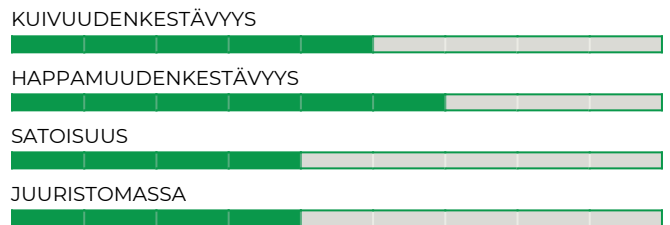

KERÄÄJÄKASVISEOS

Yksivuotinen siemenseos kerääjä- ja aluskasvustoksi

- Kerääjäkasvit
- Esi- ja aluskasvit
- Yksivuotinen
- Typensidonta
- Ravinteiden talteenotto

-  KYLVÖMÄÄRÄ 6-10 KG/HA
-  KYLVÖSYVYYS 1-2 CM
-  PAKKAUSKOKO 20 KG

Lukuarvot

Asteikolla 1-9, jossa 9 korkein/kuvaavin arvo

Ominaisuudet

- Kerääjäkasvit vähentävät ravinnehuuhtoumia
- Valkoopila kerää tehokkaasti typpeä seuraavien kasvien käyttöön
- Italianraiheinä kerää maasta tehokkaasti helppoliukoista typpeä