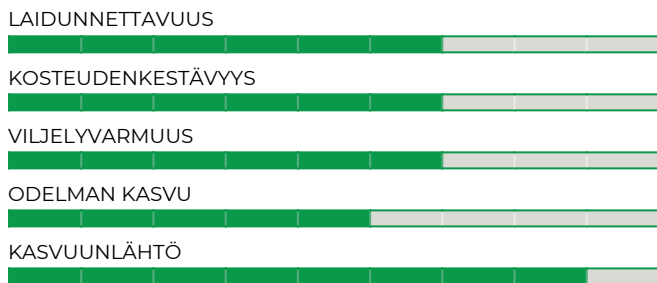

KERÄÄJÄKASVISEOS

Yksivuotinen siemenseos kerääjä- ja aluskasvustoksi

- Kerääjäkasvit
- Esi- ja aluskasvit
- Yksivuotinen
- Typensidonta
- Ravinteiden talteenotto

-  KYLVÖMÄÄRÄ 6-10 KG/HA
-  KYLVÖSYVYYS 1-2 CM
-  PAKKAUSKOKO 20 KG

Lukuarvot

Asteikolla 1-9, jossa 9 korkein/kuvaavin arvo

Ominaisuudet

- Kerääjäkasvit vähentävät ravinnehuuhtoumia
- Valkoopila kerää tehokkaasti typpeä seuraavien kasvien käyttöön
- Italianraiheinä kerää maasta tehokkaasti helppoliukoista typpeä