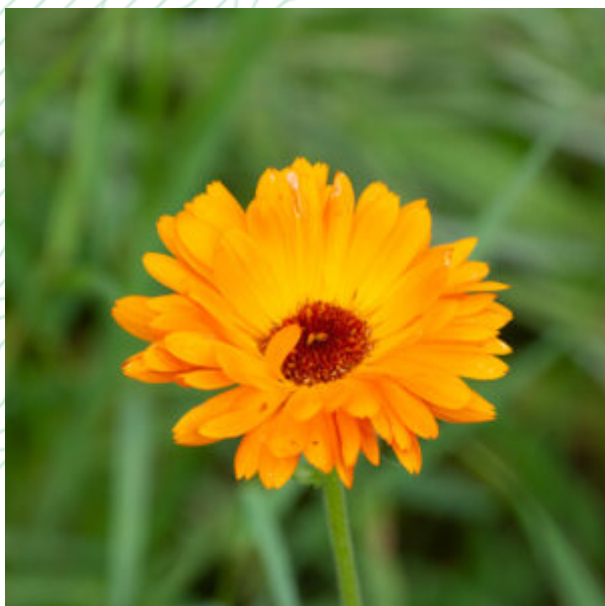

RINGBLOMMA

En ettårig landskaps- och örtväxt

Landskapsväxter

 UTSÄDESMÄNGD 5-7 KG/HA

 SÅDJUP 1-3 CM

 FÖRPACKNINGSTORLEK 0,5 OCH 5 KG

Lukuarvot

På en skala 1-9, där 9 är det högsta/mest beskrivande värdet

En landskapsväxt som blommar vackert

Kräver en varm växtplats, blommar länge

Bruk

En utmärkt landskaps- och örtväxt

Används i sallader, matlagning och som medicinalväxt

Anmärkningar

Alla våra sorter är dubbla